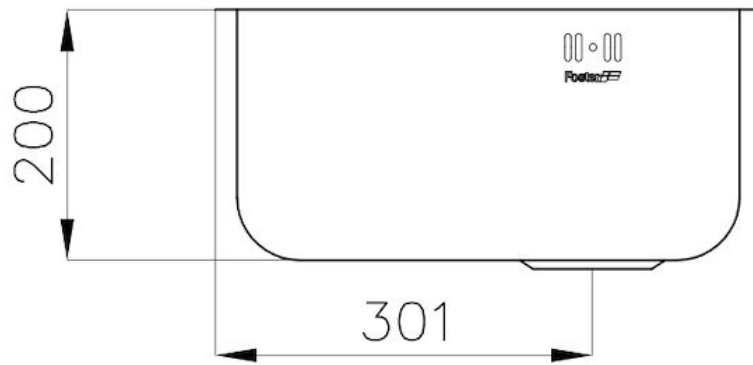

Bordo Installazione

Sottotop

Materiale

Acciaio inox AISI 304

Texture

Spazzolato

Base

45 cm

Dimensioni

441x441 mm

Dotazioni standard

Ganci di fissaggio, guarnizione, piletta, troppo-pieno e sifone, Imballo in scatola

Fori Mixer Nessun foro di serie

Foro incasso Vedi scheda tecnica

Gocciolatoio No

Larghezza 44 cm

Misura vasca 400x400mm

Numero vasche 1 vasca

Piletta Piletta 3,5"

DATI TECNICI

Cut out size
Dimensioni per foratura top

ACCESSORI OPZIONALI

Cestello bianco
8612 100

Cestello inox
8612 000