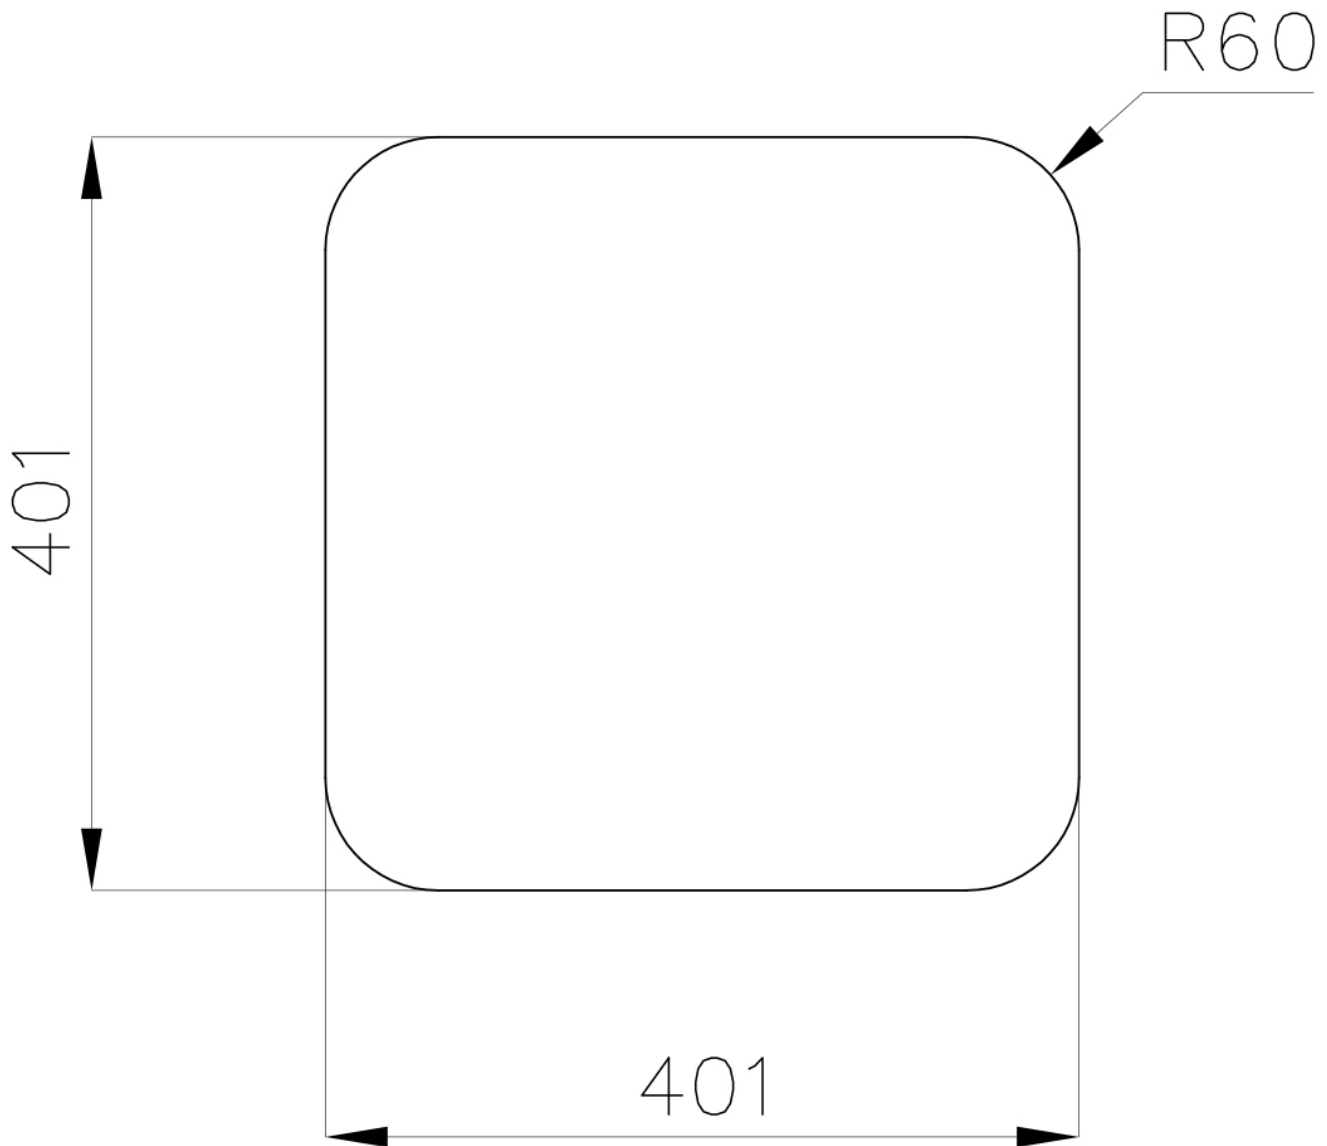

Lavello S3000

Vasca a sinistra

Lavelli in acciaio inox

Codice: 1114 862

CARATTERISTICHE

PILETTA 3,5" BASKET

Lo scarico è dotato di piletta grande 3,5", con il pratico tappo a cestello che impedisce il defluire nello scarico di parti solide.

Bordo Installazione

Sottotop

Materiale

Acciaio inox AISI 304

Texture

Spazzolato

Base

45 cm

Dimensioni

441x441 mm

Dotazioni standard

Ganci di fissaggio, guarnizione, piletta, troppo-pieno e sifone, Imballo in scatola

Fori Mixer Nessun foro di serie

Foro incasso Vedi scheda tecnica

Gocciolatoio No

Larghezza 44 cm

Misura vasca 400x400mm

Numero vasche 1 vasca

Piletta Piletta 3,5"

DATI TECNICI

Cut out size
Dimensioni per foratura top

ACCESSORI OPZIONALI

Cestello bianco
8612 100

Cestello inox
8612 000