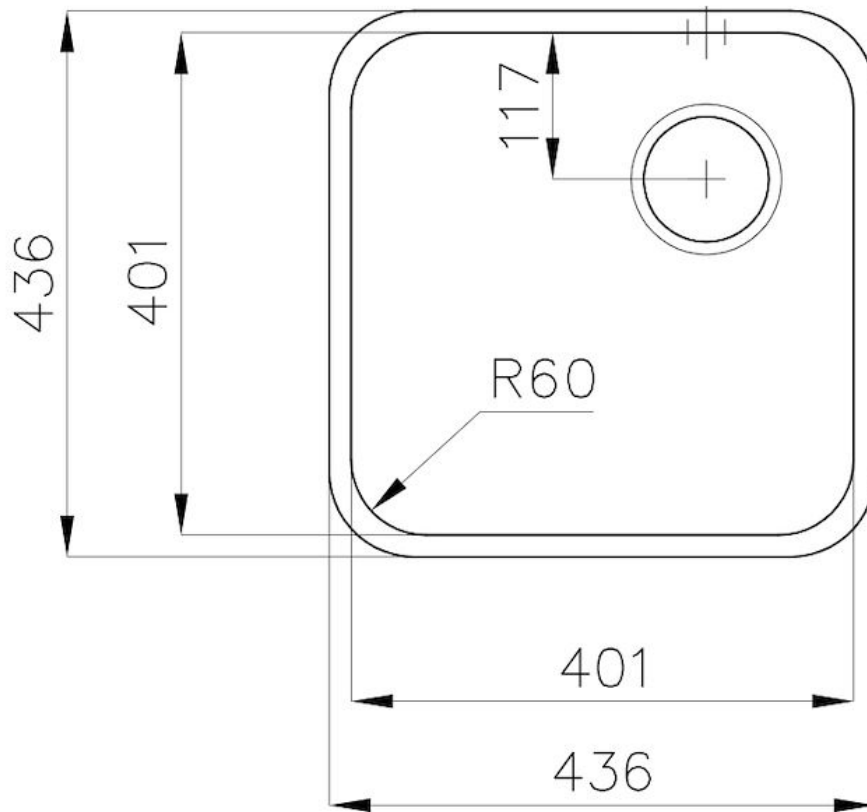

Bordo Installazione

Sottotop

Materiale

Acciaio inox AISI 304

Texture

Spazzolato

Base

45 cm

Dimensioni

441x441 mm

Dotazioni standard

Ganci di fissaggio, guarnizione, piletta, troppo-pieno e sifone, Imballo in scatola

Fori Mixer Nessun foro di serie

Foro incasso Vedi scheda tecnica

Gocciolatoio No

Larghezza 44 cm

Misura vasca 400x400mm

Numero vasche 1 vasca

Piletta Piletta 3,5"

DATI TECNICI

Cut out size
Dimensioni per foratura top

ACCESSORI OPZIONALI

Cestello bianco
8612 100

Cestello inox
8612 000